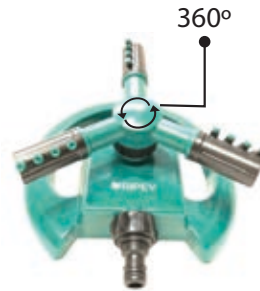

RIP7022
**PISTOLA BORRACHA
/ METAL SETE FUNÇÕES**

ACESSÓRIOS METÁLICOS

RIP9125
AGULHETA METÁLICA REGULÁVEL

RIP1025
UNIÃO METÁLICA AUTOMÁTICA 1/2"

RIP3025
UNIÃO METÁLICA AUTOMÁTICA 3/4"

ACESSÓRIOS METÁLICOS

RIP7025
UNIÃO METÁLICA 1/2"

RIP8025
UNIÃO METÁLICA 3/4"

RIP0125
JUNÇÃO METÁLICA FÊMEA 1/2" - 3/4"

RIP3125
JUNÇÃO METÁLICA MACHO 3/4"

RIP5125
UNIÃO METÁLICA

ASPERSORES

RIPA9033
**ASPRESOR 19 BURACOS
DE 4 FUNÇÕES**